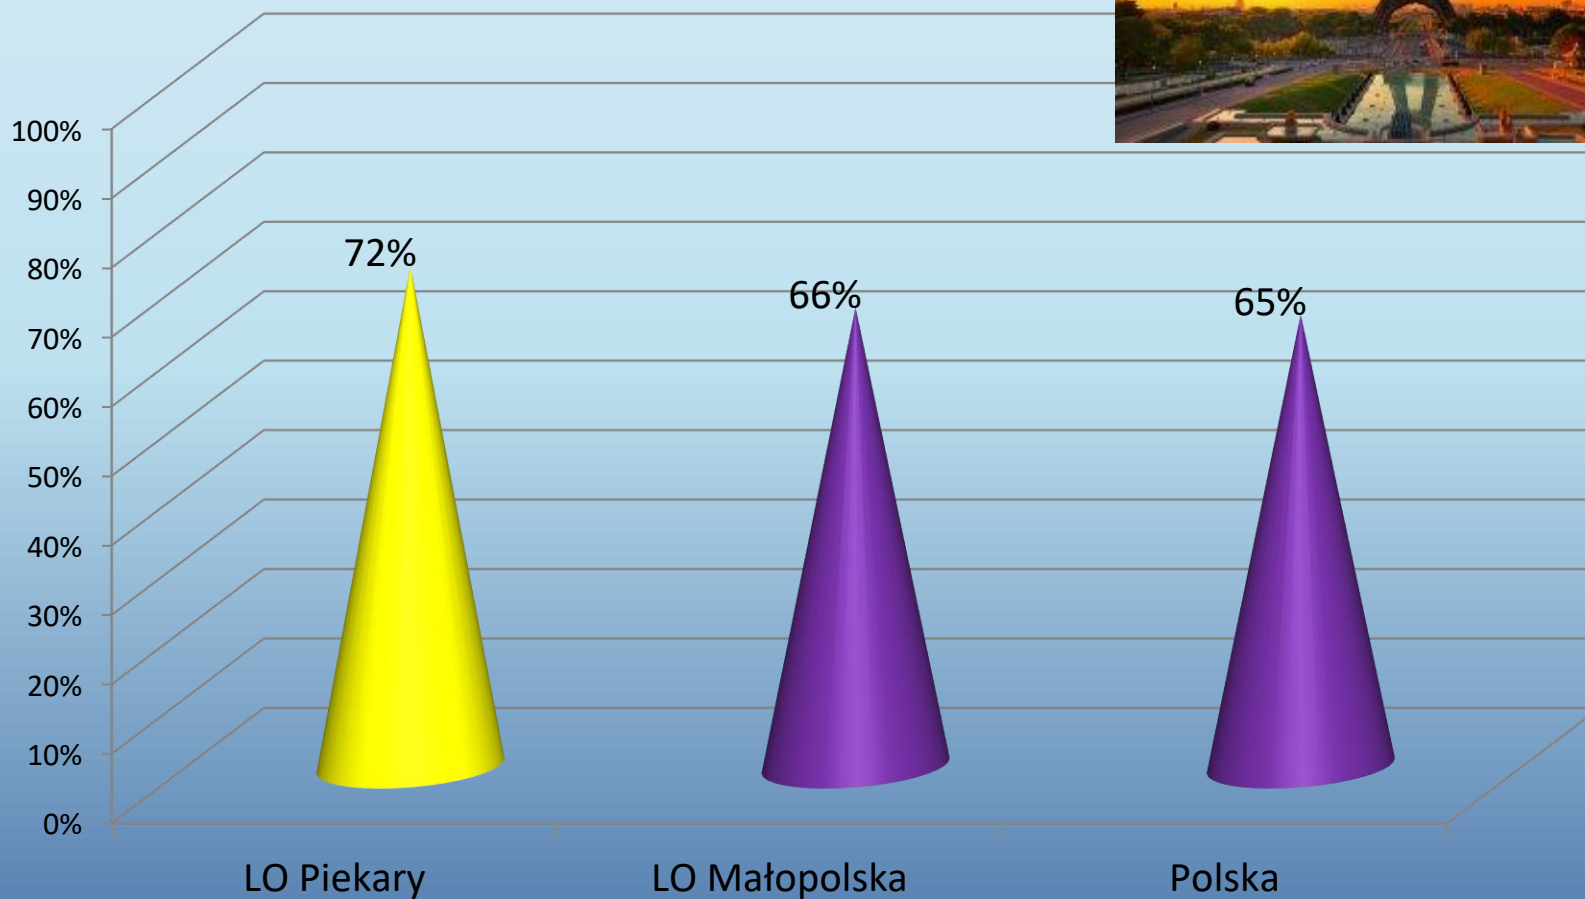

Język francuski

poziom rozszerzony - 1 osoba (dodatkowy)