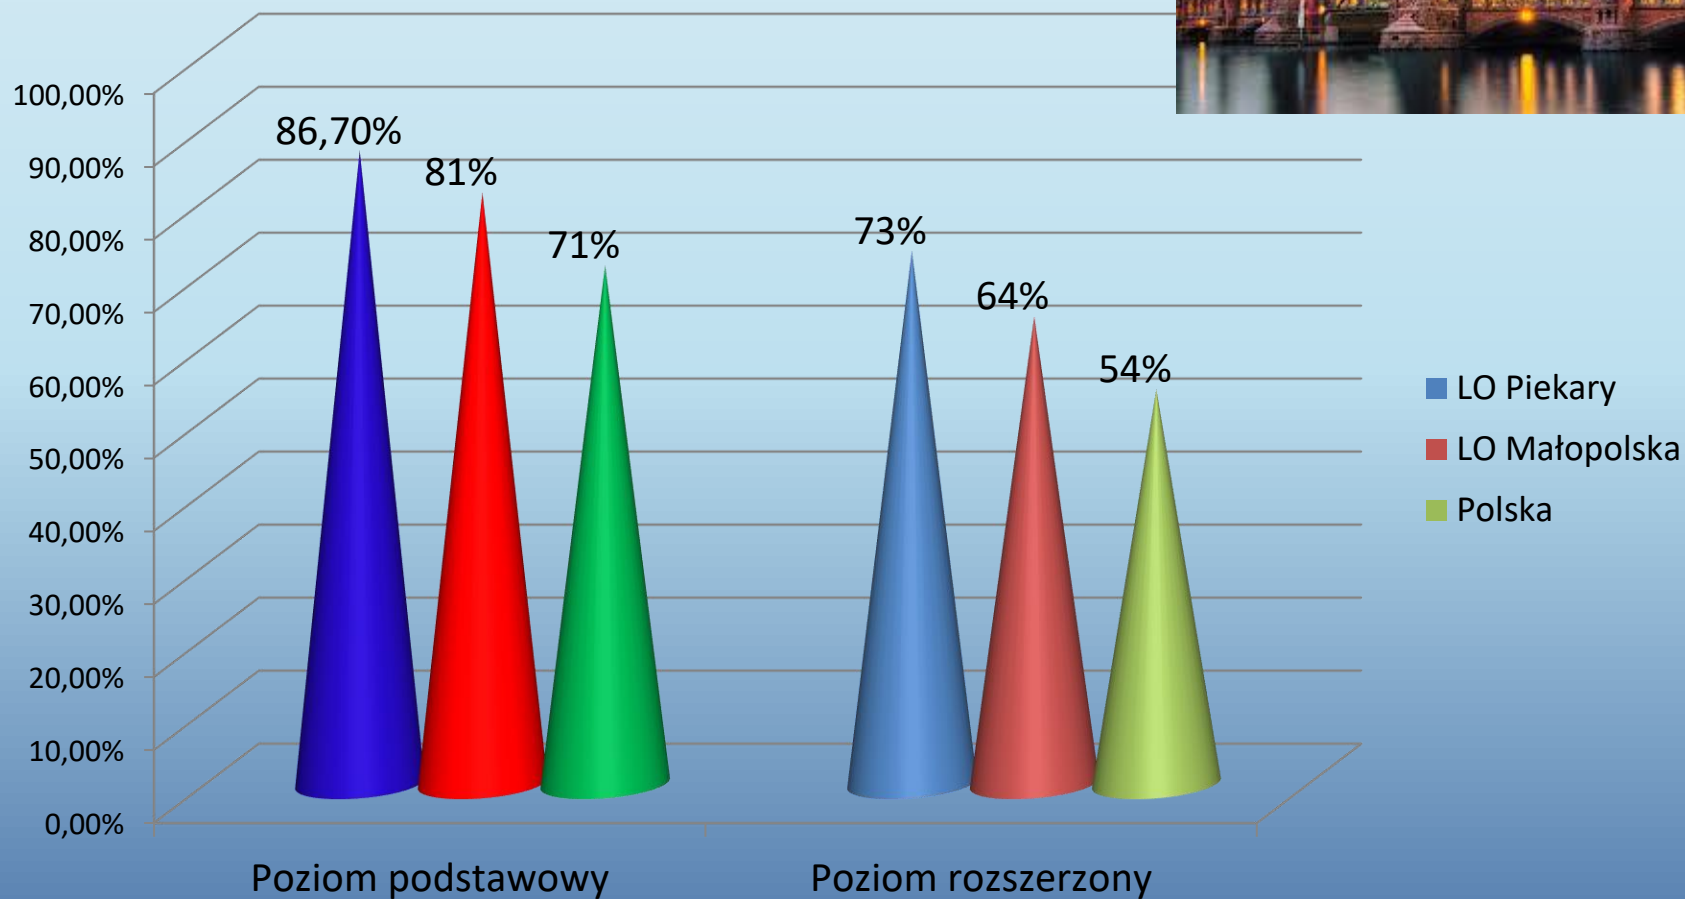

# Najważniejsze informacje:

- ▶ Do egzaminu maturalnego w naszej szkole przystąpiło 122 zdających.
- ▶ Egzamin w Polsce zdało 85% tegorocznych absolwentów (sesja maj/czerwiec/sierpień).
- ▶ Egzamin w Małopolsce zdało 86% tegorocznych absolwentów (sesja maj/czerwiec/sierpień).
- ▶ Egzamin maturalny w LO Piekary wszyscy zdali (po trzech sesjach)
- ▶ W mieście Krakowie jest zaledwie 10 szkół ponadgimnazjalnych, gdzie zdawalność wynosi 100% (licząc szkoły, gdzie ponad 100 osób zdawało egzamin). W powiecie krakowskim jesteśmy jedyną „dużą” szkołą ze 100% zdawalnością.

# Język polski

poziom podstawowy - 122 osób (obowiązkowy)

poziom rozszerzony - 44 osoby (dodatkowy)

# Język angielski

poziom podstawowy - 115 osób (obowiązkowy)

poziom rozszerzony - 98 osób (dodatkowy)

# Język niemiecki

poziom podstawowy – 3 osób (obowiązkowy)

poziom rozszerzony – 6 osób (dodatkowy)