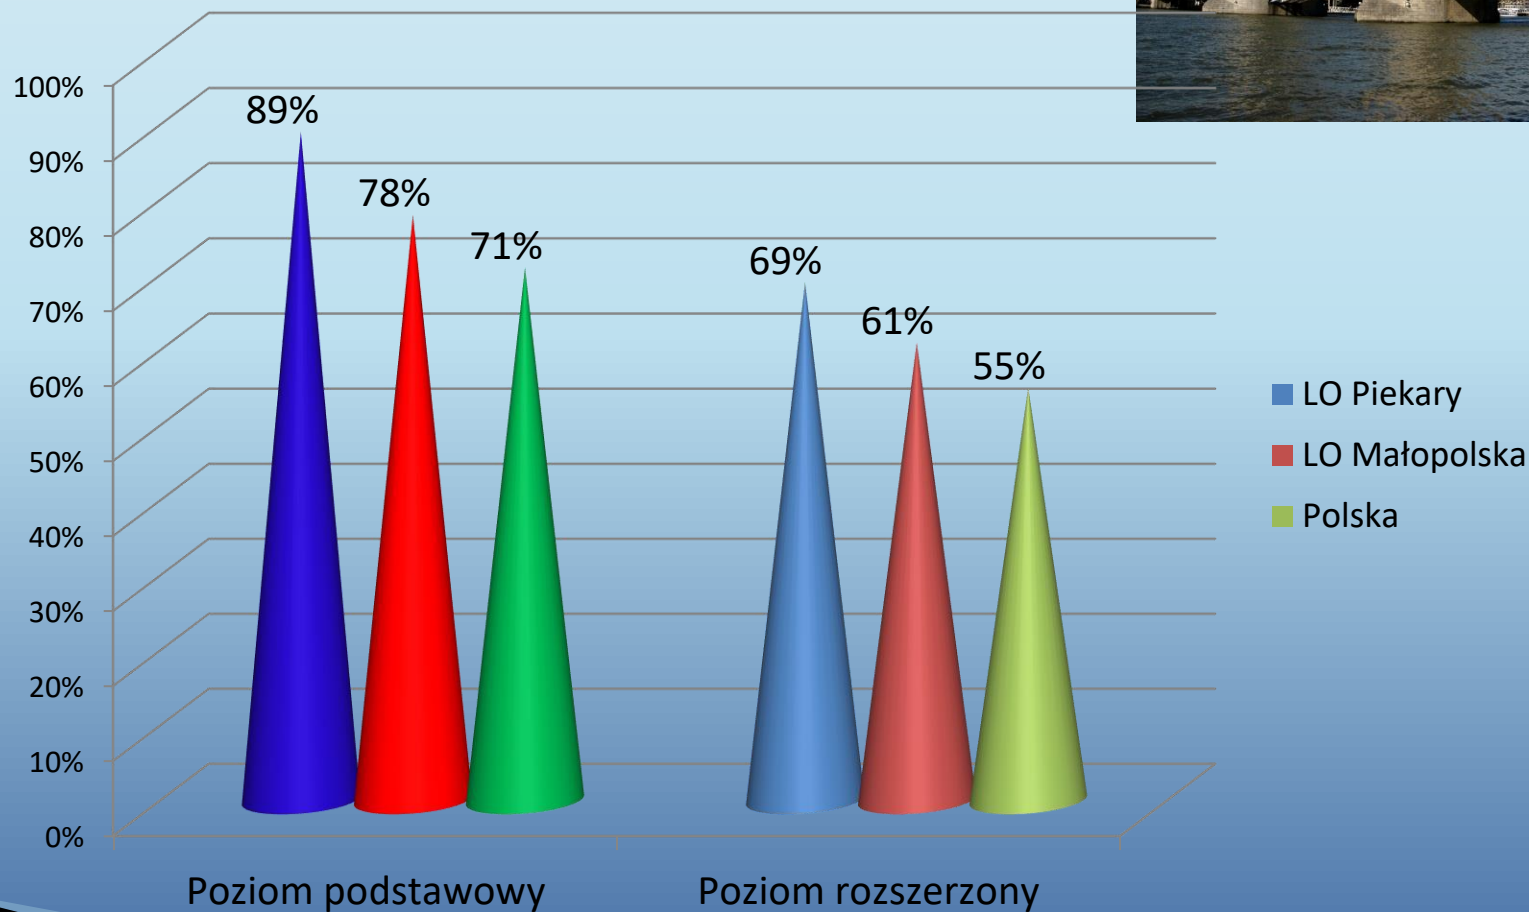

# Najważniejsze informacje:

- ▶ Do egzaminu maturalnego w naszej szkole przystąpiło 122 zdających.
- ▶ Egzamin w Polsce zdało 85% tegorocznych absolwentów (sesja maj/czerwiec/sierpień).
- ▶ Egzamin w Małopolsce zdało 86% tegorocznych absolwentów (sesja maj/czerwiec/sierpień).
- ▶ Egzamin maturalny w LO Piekary wszyscy zdali (po trzech sesjach)
- ▶ W mieście Krakowie jest zaledwie 10 szkół ponadgimnazjalnych, gdzie zdawalność wynosi 100% (licząc szkoły, gdzie ponad 100 osób zdawało egzamin). W powiecie krakowskim jesteśmy jedyną „dużą” szkołą ze 100% zdawalnością.

# Język polski

poziom podstawowy - 122 osób (obowiązkowy)

poziom rozszerzony - 44 osoby (dodatkowy)

# Język angielski

poziom podstawowy - 115 osób (obowiązkowy)

poziom rozszerzony - 98 osób (dodatkowy)