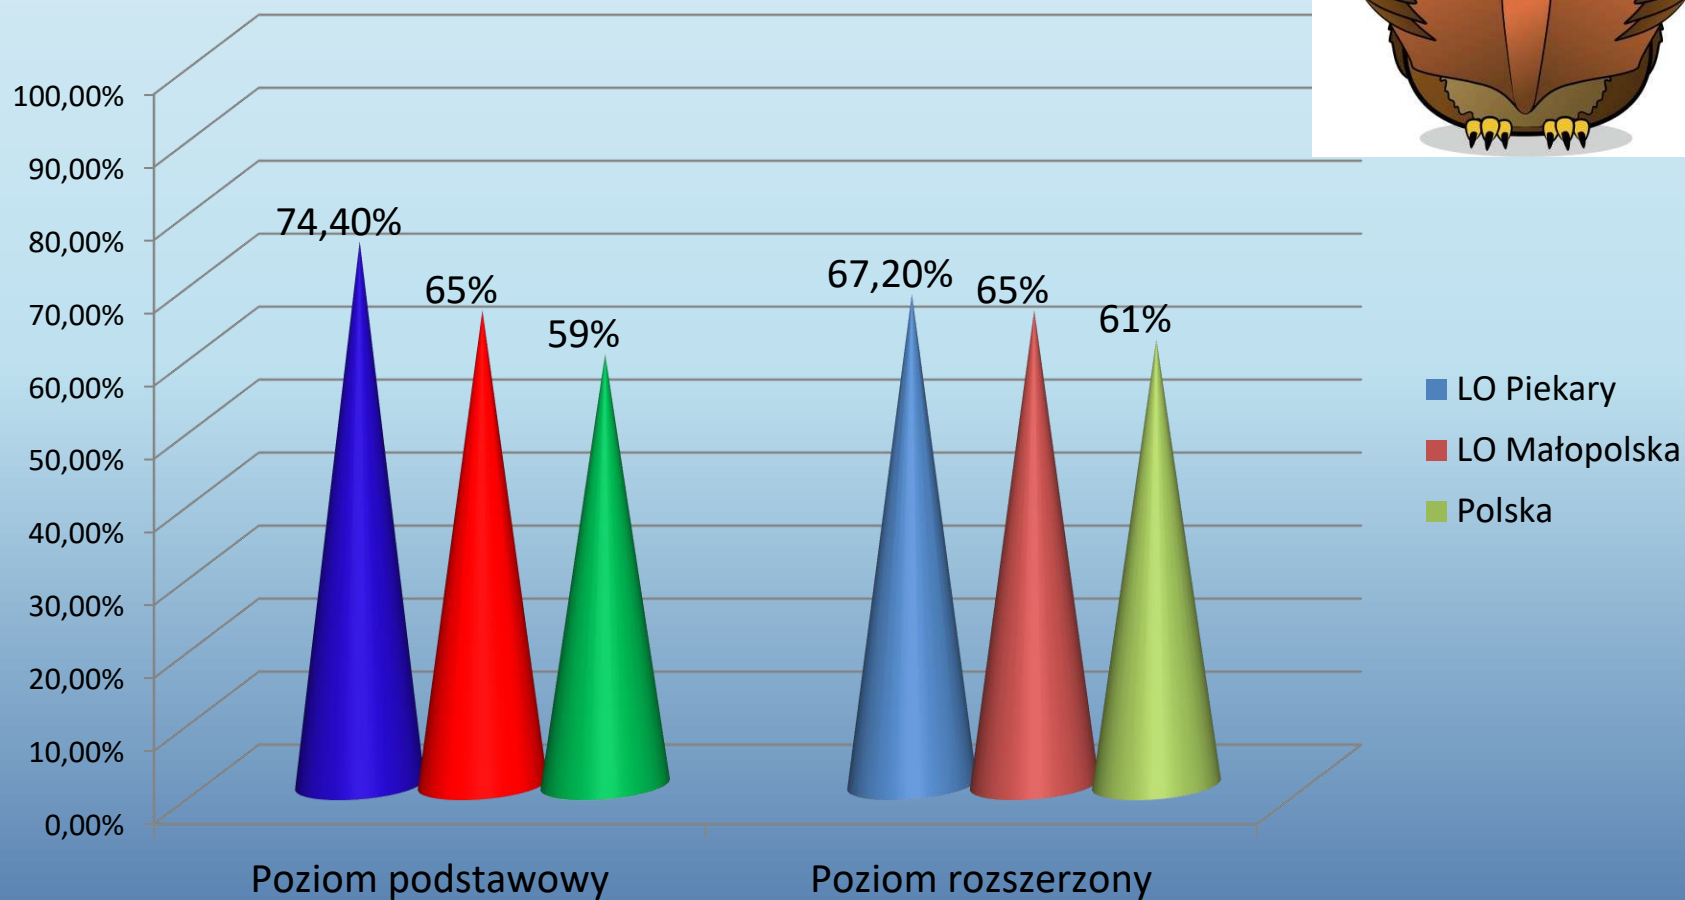

# Wyniki egzaminu maturalnego maj 2016

Liceum Ogólnokształcące  
w Centrum Edukacyjnym  
„Radosna Nowina 2000”  
w Piekarach

# Najważniejsze informacje:

- ▶ Do egzaminu maturalnego w naszej szkole przystąpiło 122 zdających.
- ▶ Egzamin w Polsce zdało 85% tegorocznych absolwentów (sesja maj/czerwiec/sierpień).
- ▶ Egzamin w Małopolsce zdało 86% tegorocznych absolwentów (sesja maj/czerwiec/sierpień).
- ▶ Egzamin maturalny w LO Piekary wszyscy zdali (po trzech sesjach)
- ▶ W mieście Krakowie jest zaledwie 10 szkół ponadgimnazjalnych, gdzie zdawalność wynosi 100% (licząc szkoły, gdzie ponad 100 osób zdawało egzamin). W powiecie krakowskim jesteśmy jedyną „dużą” szkołą ze 100% zdawalnością.

# Język polski

poziom podstawowy - 122 osób (obowiązkowy)

poziom rozszerzony - 44 osoby (dodatkowy)