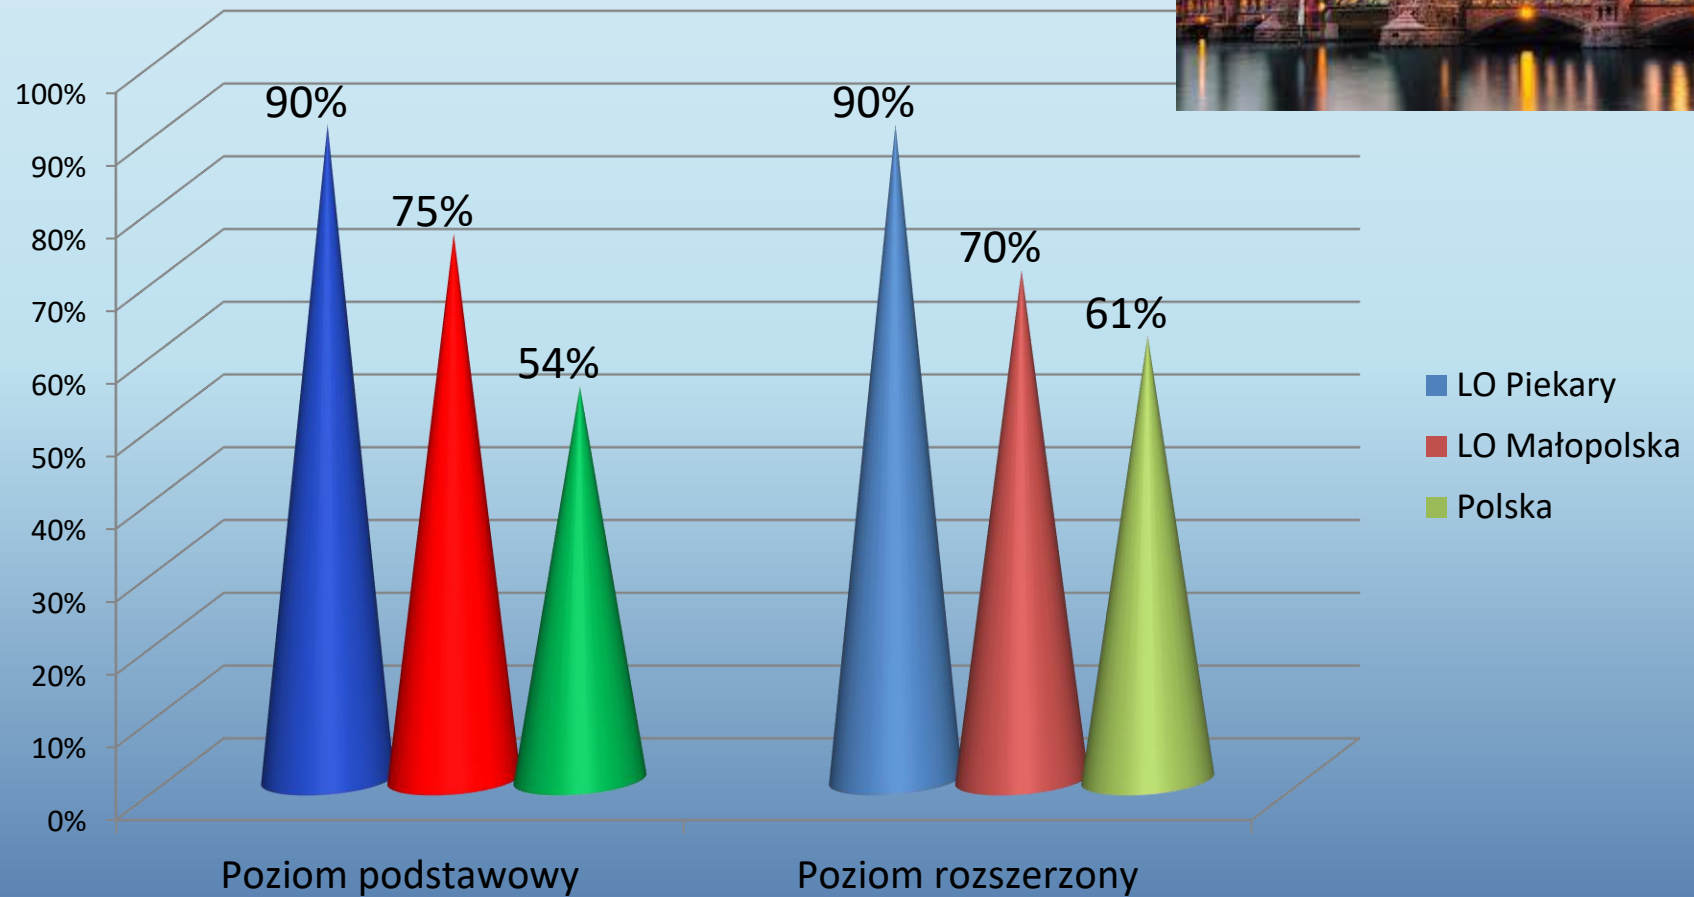

Wyniki egzaminu maturalnego maj 2018

Liceum Ogólnokształcące
w Centrum Edukacyjnym
„Radosna Nowina 2000”
w Piekarach

Najważniejsze informacje:

- ▶ Do egzaminu maturalnego w naszej szkole przystąpiło 111 tegorocznych absolwentów .
- ▶ Trzy osoby zdawały egzamin z j.polskiego, matematyki, biologii, j.angielskiego i WOSu pracując z arkuszem dla absolwentów o specyficznych trudnościach.
- ▶ Egzamin w Polsce zdało 86% tegorocznych absolwentów (sesja maj/czerwiec/sierpień)
- ▶ Egzamin w Małopolsce zdało 89% tegorocznych absolwentów (sesja maj/czerwiec/sierpień)
- ▶ Zdawalność po trzech sesjach w LO Piekary wynosi 100%.

Język polski

poziom podstawowy - 111 osób (obowiązkowy)

poziom rozszerzony - 44 osoby

2 osoby uzyskały 100% z poziomu rozszerzonego

Język angielski

poziom podstawowy - 108 osób (obowiązkowy)

poziom rozszerzony - 99 osób

2 osoby uzyskały 100% z poziomu rozszerzonego

Język niemiecki

poziom podstawowy - 2 osoby (obowiązkowy)

poziom rozszerzony - 5 osób

Język rosyjski

poziom podstawowy – 1 osoba (obowiązkowy)

poziom rozszerzony – 2 osoby