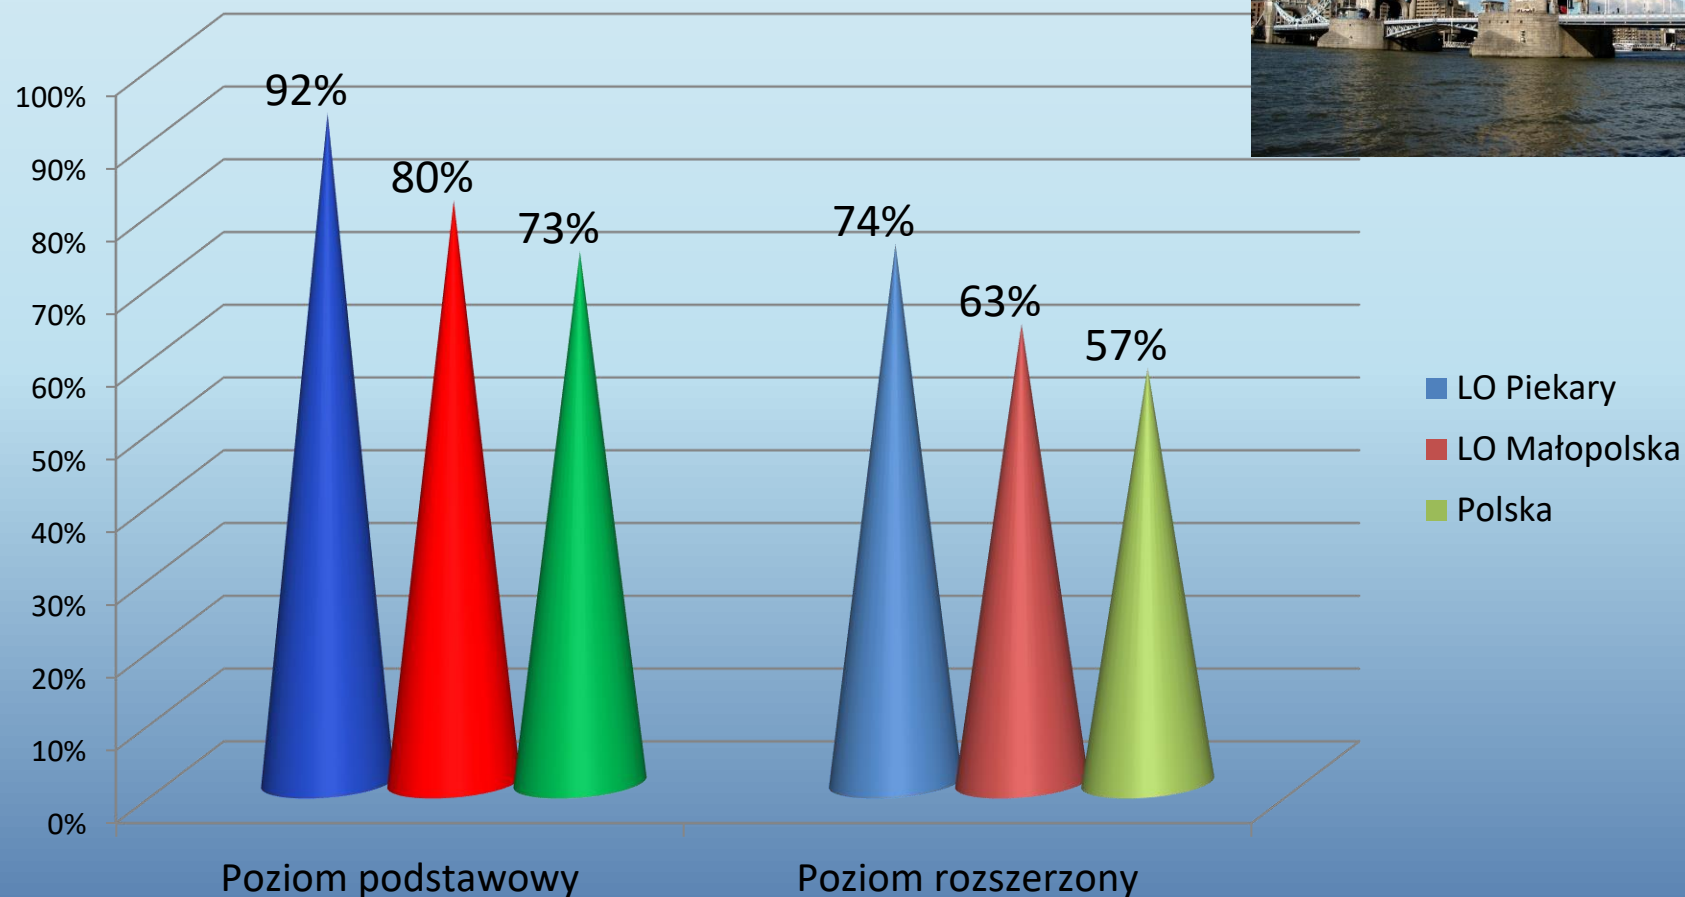

Wyniki egzaminu maturalnego maj 2018

Liceum Ogólnokształcące
w Centrum Edukacyjnym
„Radosna Nowina 2000”
w Piekarach

Najważniejsze informacje:

- ▶ Do egzaminu maturalnego w naszej szkole przystąpiło 111 tegorocznych absolwentów .
- ▶ Trzy osoby zdawały egzamin z j.polskiego, matematyki, biologii, j.angielskiego i WOSu pracując z arkuszem dla absolwentów o specyficznych trudnościach.
- ▶ Egzamin w Polsce zdało 86% tegorocznych absolwentów (sesja maj/czerwiec/sierpień)
- ▶ Egzamin w Małopolsce zdało 89% tegorocznych absolwentów (sesja maj/czerwiec/sierpień)
- ▶ Zdawalność po trzech sesjach w LO Piekary wynosi 100%.

Język polski

poziom podstawowy - 111 osób (obowiązkowy)

poziom rozszerzony - 44 osoby

2 osoby uzyskały 100% z poziomu rozszerzonego

Język angielski

poziom podstawowy - 108 osób (obowiązkowy)

poziom rozszerzony - 99 osób

2 osoby uzyskały 100% z poziomu rozszerzonego

Język niemiecki

poziom podstawowy - 2 osoby (obowiązkowy)

poziom rozszerzony - 5 osób

Język rosyjski

poziom podstawowy – 1 osoba (obowiązkowy)

poziom rozszerzony – 2 osoby