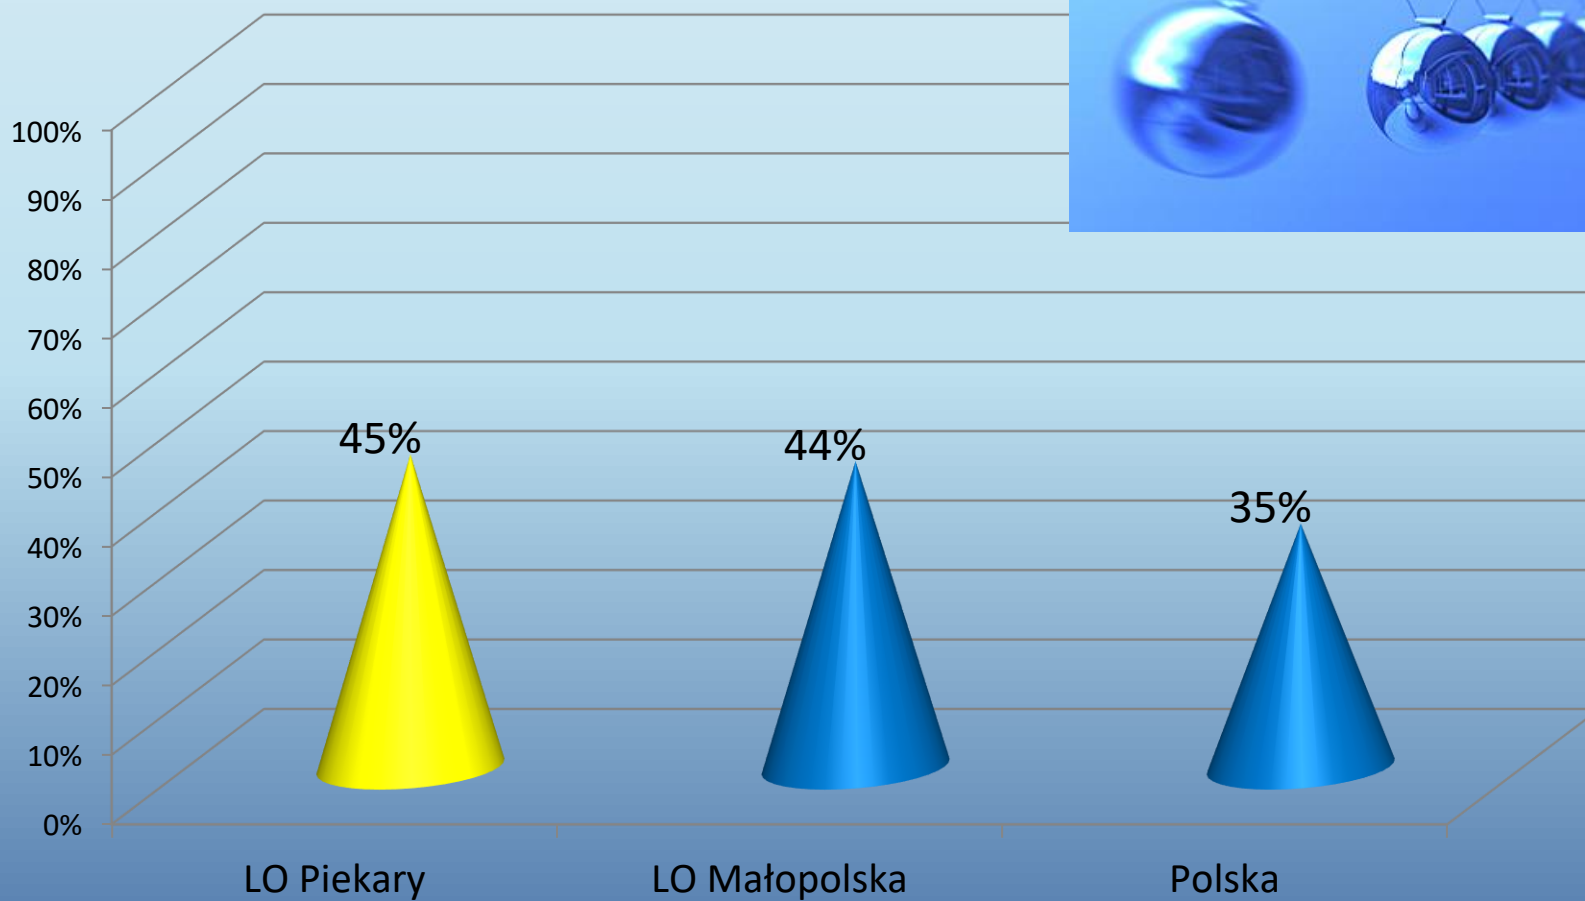

2 osoby uzyskały 100% z poziomu rozszerzonego

Język niemiecki

poziom podstawowy - 2 osoby (obowiązkowy)

poziom rozszerzony - 5 osób

Język rosyjski

poziom podstawowy – 1 osoba (obowiązkowy)

poziom rozszerzony – 2 osoby

Język hiszpański

poziom rozszerzony – 2 osoby

Język francuski

poziom rozszerzony – 2 osoby

Język włoski

poziom rozszerzony - 1 osoba

Matematyka

poziom podstawowy - 111 osób (obowiązkowy)

poziom rozszerzony - 58 osób

Fizyka

poziom rozszerzony - 9 osób

Geografia

poziom rozszerzony - 6 osób

Biologia

poziom rozszerzony - 36 osób (dodatkowy)

Chemia

poziom rozszerzony - 21 osób

Wiedza o społeczeństwie

poziom rozszerzony - 8 osób

Historia

poziom rozszerzony - 16 osób

Historia sztuki

poziom rozszerzony - 6 osób

Informatyka