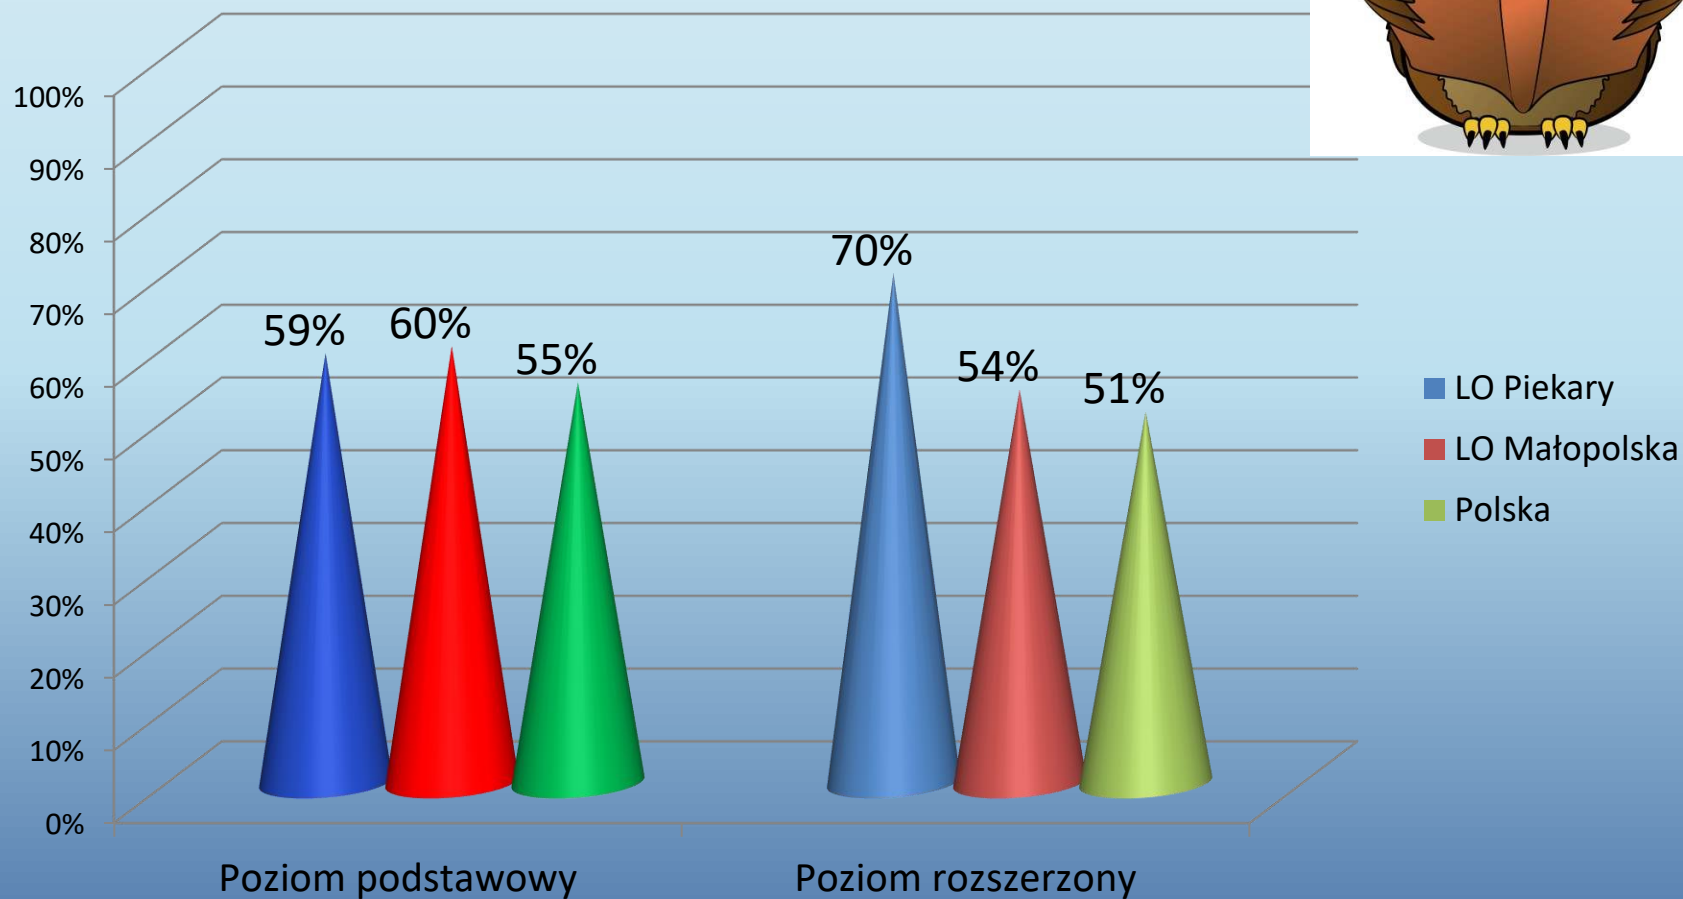

Wyniki egzaminu maturalnego maj 2018

Liceum Ogólnokształcące
w Centrum Edukacyjnym
„Radosna Nowina 2000”
w Piekarach

Najważniejsze informacje:

- ▶ Do egzaminu maturalnego w naszej szkole przystąpiło 111 tegorocznych absolwentów .
- ▶ Trzy osoby zdawały egzamin z j.polskiego, matematyki, biologii, j.angielskiego i WOSu pracując z arkuszem dla absolwentów o specyficznych trudnościach.
- ▶ Egzamin w Polsce zdało 86% tegorocznych absolwentów (sesja maj/czerwiec/sierpień)
- ▶ Egzamin w Małopolsce zdało 89% tegorocznych absolwentów (sesja maj/czerwiec/sierpień)
- ▶ Zdawalność po trzech sesjach w LO Piekary wynosi 100%.

Język polski

poziom podstawowy - 111 osób (obowiązkowy)

poziom rozszerzony - 44 osoby

2 osoby uzyskały 100% z poziomu rozszerzonego

Język angielski

poziom podstawowy - 108 osób (obowiązkowy)

poziom rozszerzony - 99 osób

2 osoby uzyskały 100% z poziomu rozszerzonego

Język niemiecki

poziom podstawowy - 2 osoby (obowiązkowy)

poziom rozszerzony - 5 osób

Język rosyjski

poziom podstawowy – 1 osoba (obowiązkowy)

poziom rozszerzony – 2 osoby